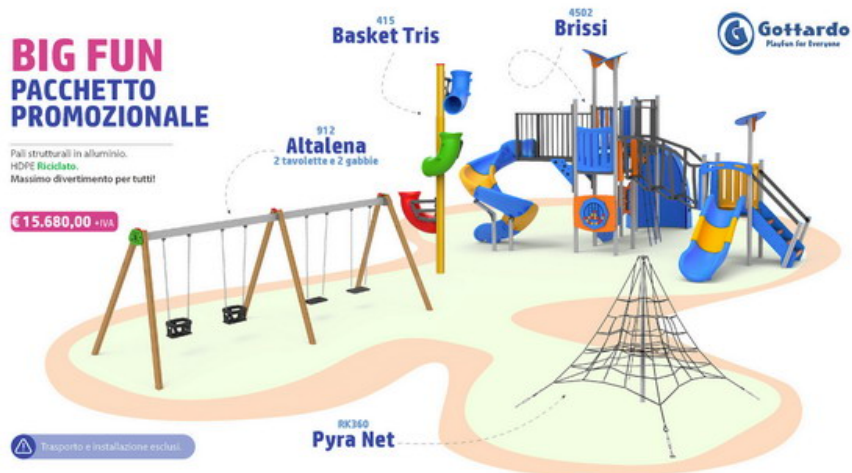

BIG FUN PACCHETTO PROMOZIONALE

€ 15.680,00 -IVA

Agenzia Giochi Arredo Sport - MARINCOLA FRANCESCO

Via San Sebastiano 125 89812 - Pizzo (VV)
C.F. MRNFNC62D12G722M - P.I. 01318240791
www.giochiarredosport.it